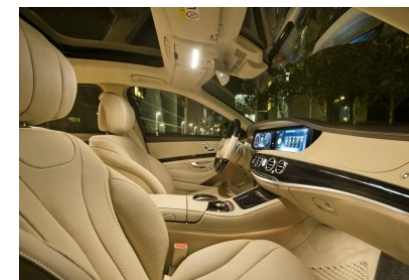

*Cena zawiera: ubezpieczenie pasażerów, polsko-anglojęzycznego kierowcę, free internet, miętusy, woda niegazowana, wypożyczenie samochodu oraz paliwo.

Cena nie zawiera: opłat parkingowych, lotniskowych opłat parkingowych, opłat autostradowych, wejściówek, zakwaterowania i wyżywienia kierowcy poza granicami Warszawy, opłat za transakcje kartą płatniczą (2,9%), napiwku (opcjonalnie 10%) oraz podatku VAT (8%).

W okresie Świąt Państwowych, Weekendów oraz w godzinach nocnych (dotyczy godzin od 22:00 do 6:00) obowiązuje dopłata 20% ponad ceny podstawowe.

Kontakt:

Tel.: +48 22 635 30 00
Tel. alarmowy: +48 721 600 000
E-mail: info@limuzyna.pl
WhatsApp : 48721600000

Biuro:

Biały Kamień 2 / U6
02-593 Warszawa, Polska
9:00 - 17:00 (poniedziałek-piątek)
Monitorujemy emaile i telefony poza godzinami otwarcia biura.

Dane firmy:

LIMOS.PL Nowicki S.K.A.
Niska 3/18
00-179 Warszawa, Polska
NIP EU: PL 525-19-10-653