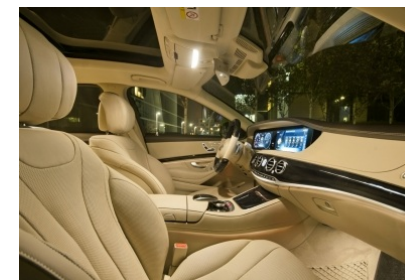

*Cena zawiera: ubezpieczenie pasażerów, polsko-anglojęzycznego kierowcę, free internet, miętusy, woda niegazowana, wypożyczenie samochodu oraz paliwo.

Cena nie zawiera: opłat parkingowych, lotniskowych opłat parkingowych, opłat autostradowych, wejściówek, zakwaterowania i wyżywienia kierowcy poza granicami Warszawy, opłat za transakcje kartą płatniczą (2,9%), napiwku (opcjonalnie 10%) oraz podatku VAT (8%).

W okresie Świąt Państwowych, Weekendów oraz w godzinach nocnych (dotyczy godzin od 22:00 do 6:00) obowiązuje dopłata 20% ponad ceny podstawowe.

Kontakt:

Tel.: +48 22 635 30 00
Tel. alarmowy: +48 721 600 000
E-mail: info@limuzyna.pl
WhatsApp : 48721600000

Biuro:

Biały Kamień 2 / U6
02-593 Warszawa, Polska
9:00 - 17:00 (poniedziałek-piątek)
Monitorujemy emaile i telefony poza godzinami otwarcia biura.

Dane firmy:

LIMOS.PL Nowicki S.K.A.
Niska 3/18
00-179 Warszawa, Polska
NIP EU: PL 525-19-10-653