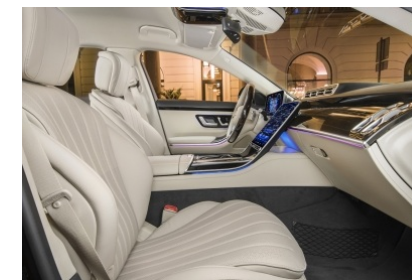

*Cena zawiera: ubezpieczenie pasażerów, polsko-anglojęzycznego kierowcę, free internet, miętusy, woda niegazowana, wypożyczenie samochodu oraz paliwo.

Cena nie zawiera: opłat parkingowych, lotniskowych opłat parkingowych, opłat autostradowych, wejściówek, zakwaterowania i wyżywienia kierowcy poza granicami Warszawy, opłat za transakcje kartą płatniczą (2,9%), napiwku (opcjonalnie 10%) oraz podatku VAT (8%).

W okresie Świąt Państwowych, Weekendów oraz w godzinach nocnych (dotyczy godzin od 22:00 do 6:00) obowiązuje dopłata 20% ponad ceny podstawowe.

Kontakt:

Tel.: +48 22 635 30 00
Tel. alarmowy: +48 721 600 000
E-mail: info@limuzyna.pl
WhatsApp : 48721600000

Biuro:

Biały Kamień 2 / U6
02-593 Warszawa, Polska
9:00 - 17:00 (poniedziałek-piątek)
Monitorujemy emaile i telefony poza godzinami otwarcia biura.

Dane firmy:

LIMOS.PL Nowicki S.K.A.
Niska 3/18
00-179 Warszawa, Polska
NIP EU: PL 525-19-10-653