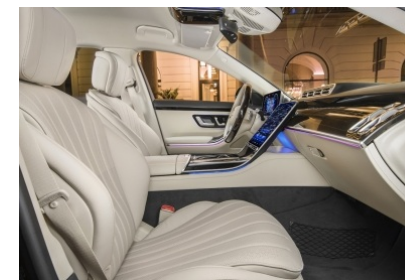

*Cena zawiera: ubezpieczenie pasażerów, polsko-anglojęzycznego kierowcę, free internet, miętusy, woda niegazowana, wypożyczenie samochodu oraz paliwo.

Cena nie zawiera: opłat parkingowych, lotniskowych opłat parkingowych, opłat autostradowych, wejściówek, zakwaterowania i wyżywienia kierowcy poza granicami Warszawy, opłat za transakcje kartą płatniczą (2,9%), napiwku (opcjonalnie 10%) oraz podatku VAT (8%).

W okresie Świąt Państwowych, Weekendów oraz w godzinach nocnych (dotyczy godzin od 22:00 do 6:00) obowiązuje dopłata 20% ponad ceny podstawowe.

Kontakt:

Tel.: +48 22 635 30 00
Tel. alarmowy: +48 721 600 000
E-mail: info@limuzyna.pl
WhatsApp : 48721600000

Biuro:

Biały Kamień 2 / U6
02-593 Warszawa, Polska
9:00 - 17:00 (poniedziałek-piątek)
Monitorujemy emaile i telefony poza godzinami otwarcia biura.

Dane firmy:

LIMOS.PL Nowicki S.K.A.
Niska 3/18
00-179 Warszawa, Polska
NIP EU: PL 525-19-10-653