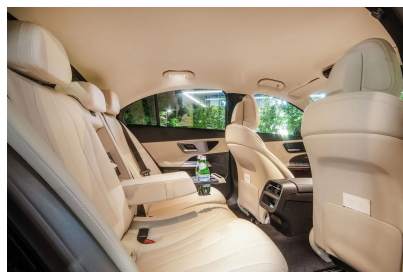

*Cena zawiera: ubezpieczenie pasażerów, polsko-anglojęzycznego kierowcę, free internet, miętusy, woda niegazowana, wypożyczenie samochodu oraz paliwo.

Cena nie zawiera: opłat parkingowych, lotniskowych opłat parkingowych, opłat autostradowych, wejściówek, zakwaterowania i wyżywienia kierowcy poza granicami Warszawy, opłat za transakcje kartą płatniczą (2,9%), napiwku (opcjonalnie 10%) oraz podatku VAT (8%).

W okresie Świąt Państwowych, Weekendów oraz w godzinach nocnych (dotyczy godzin od 22:00 do 6:00) obowiązuje dopłata 20% ponad ceny podstawowe.

Kontakt:

Tel.: +48 22 635 30 00
Telefon alarmowy: +48 721 600 000
E-mail: info@limuzyna.pl
WhatsApp: 48721600000

Biuro:

Biały Kamień 2 / U6
02-593 Warszawa, Polska

Dane firmy:

LIMOS.PL Nowicki S.K.A.
Niska 3/18
00-179 Warszawa, Polska
NIP EU: PL 525-19-10-653