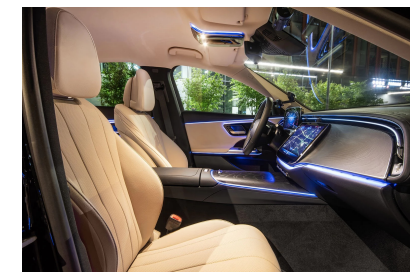

*Cena zawiera: ubezpieczenie pasażerów, polsko-anglojęzycznego kierowcę, free internet, miętusy, woda niegazowana, wypożyczenie samochodu oraz paliwo.

Cena nie zawiera: opłat parkingowych, lotniskowych opłat parkingowych, opłat autostradowych, wejściówek, zakwaterowania i wyżywienia kierowcy poza granicami Warszawy, opłat za transakcje kartą płatniczą (2,9%), napiwku (opcjonalnie 10%) oraz podatku VAT (8%).

W okresie Świąt Państwowych, Weekendów oraz w godzinach nocnych (dotyczy godzin od 22:00 do 6:00) obowiązuje dopłata 20% ponad ceny podstawowe.

Kontakt:

Tel.: +48 22 635 30 00
Telefon alarmowy: +48 721 600 000
E-mail: info@limuzyna.pl
WhatsApp: 48721600000

Biuro:

Biały Kamień 2 / U6
02-593 Warszawa, Polska

Dane firmy:

LIMOS.PL Nowicki S.K.A.
Niska 3/18
00-179 Warszawa, Polska
NIP EU: PL 525-19-10-653